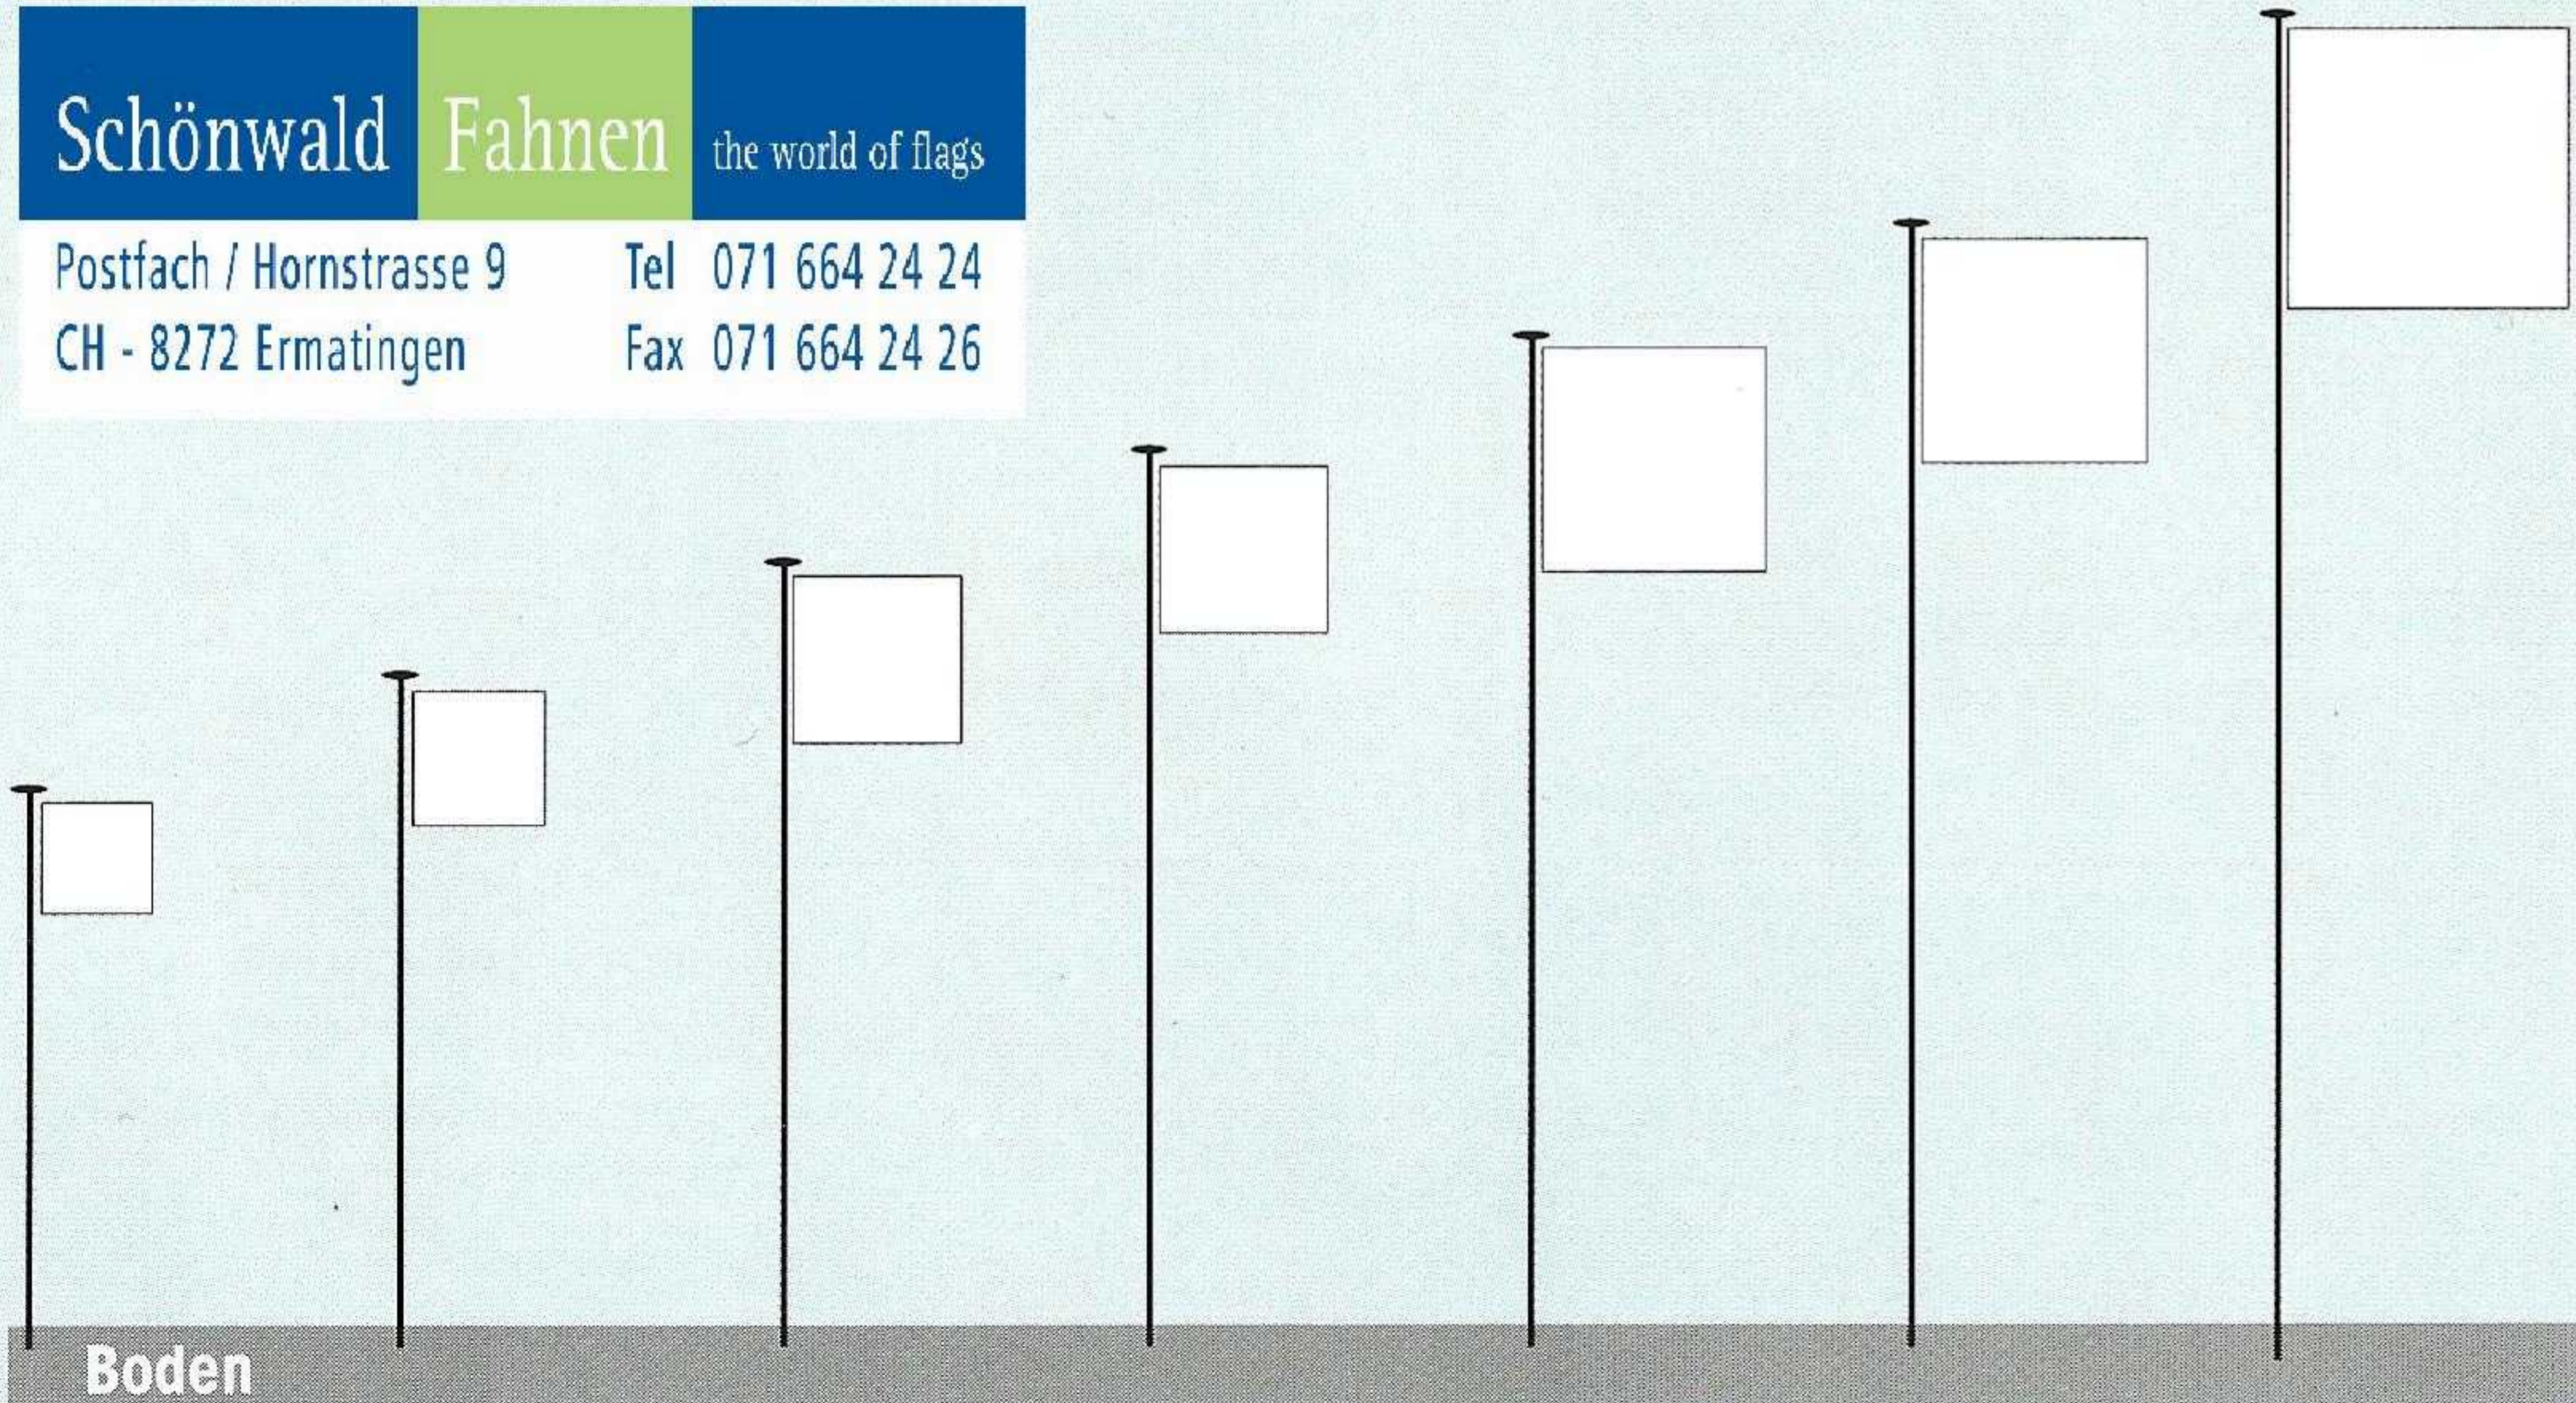

Größenverhältnis Fahnenmasten: quadratische Fahnen

Schönwald Fahnen the world of flags
 Postfach / Hornstrasse 9 Tel 071 664 24 24
 CH - 8272 Ermatingen Fax 071 664 24 26

5-m-Mast 100 x 100 cm 6-m-Mast 120 x 120 cm 7-m-Mast 150 x 150 cm 8-m-Mast 150 x 150 cm 9-m-Mast 200 x 200 cm 10-m-Mast 200 x 200 cm 12-m-Mast 250 x 250 cm

Größenverhältnis Fahnenmasten: Knatterfahnen

7-m-Mast 100 x 350 cm 7-m-Mast 120 x 350 cm 8-m-Mast 120 x 400 cm 8-m-Mast 120 x 450 cm 9-m-Mast 120 x 450 cm 9-m-Mast 150 x 450 cm

Größenverhältnis Fahnenmasten: rechteckige Fahnen

5-m-Mast 100 x 150 cm 6-m-Mast 120 x 180 cm 7-m-Mast 150 x 225 cm 8-m-Mast 150 x 225 cm 9-m-Mast 200 x 300 cm 10-m-Mast 200 x 300 cm 12-m-Mast Knatterfahne verwenden

9-m-Mast 150 x 500 cm 10-m-Mast 120 x 500 cm 10-m-Mast 150 x 500 cm 10-m-Mast 150 x 550 cm 12-m-Mast 150 x 600 cm